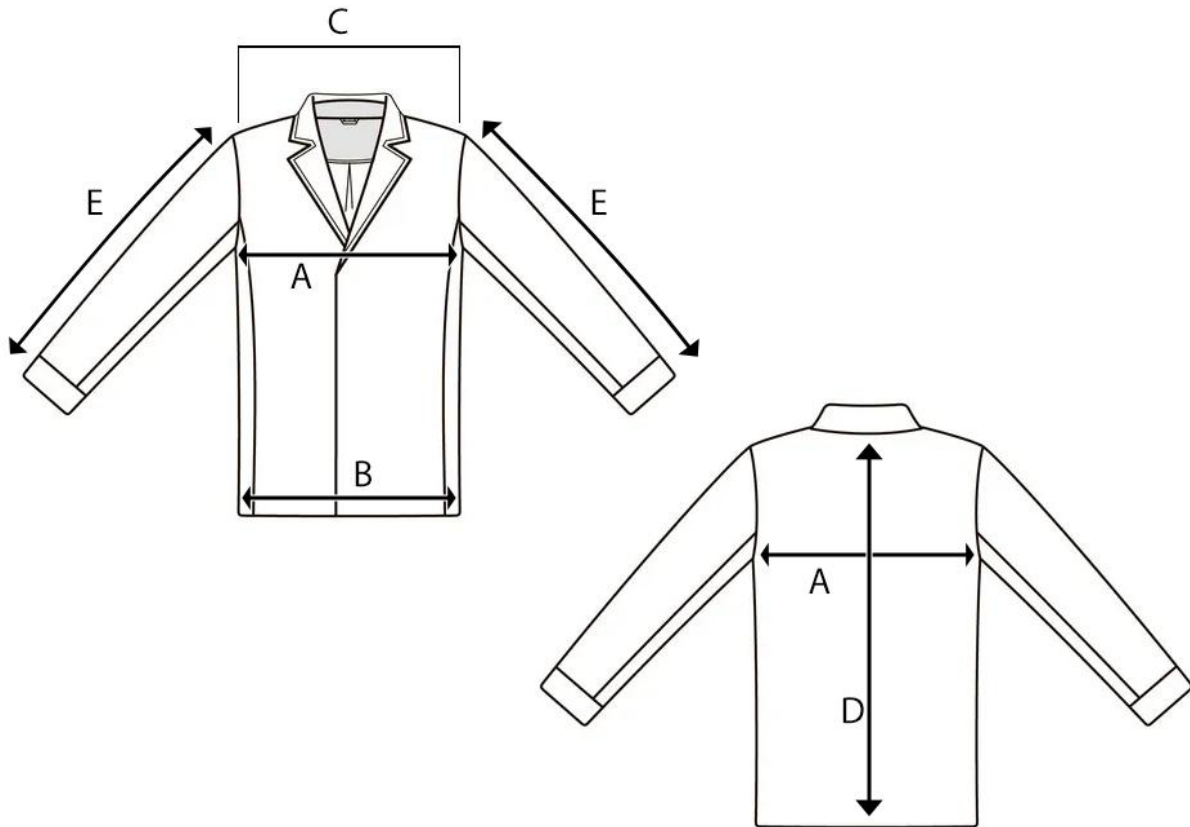

## ART. XM68

	TAGLIE	XXS	XS	S	M	L	XL	XXL	3XL
A	CIRCONFERENZA TORACE		106	110	114	118	122	126	130
B	CIRCONFERENZA VITA		80	84	88	92	96	100	104
C	LARGHEZZA SPALLE		40.5	42	43.5	45	46.5	48	49.5
D	LUNGHEZZA CENTRO DIETRO		62	63	64	65	66	67	68
E	LUNGHEZZA MANICA		65	66	67	68	69	70	71

\*TUTTE LE MISURE SONO IN CM

**N.B SI PRECISA CHE VI PUO' ESSERE UNA TOLLERANZA DEL +/- 1 CM**

**NON E' POSSIBILE RILEVARE LA CIRCONFERENZA DELLA VITA IN MODO PRECISO PERCHE' E' PRESENTE LA BANDA ELASTICIZZATA**