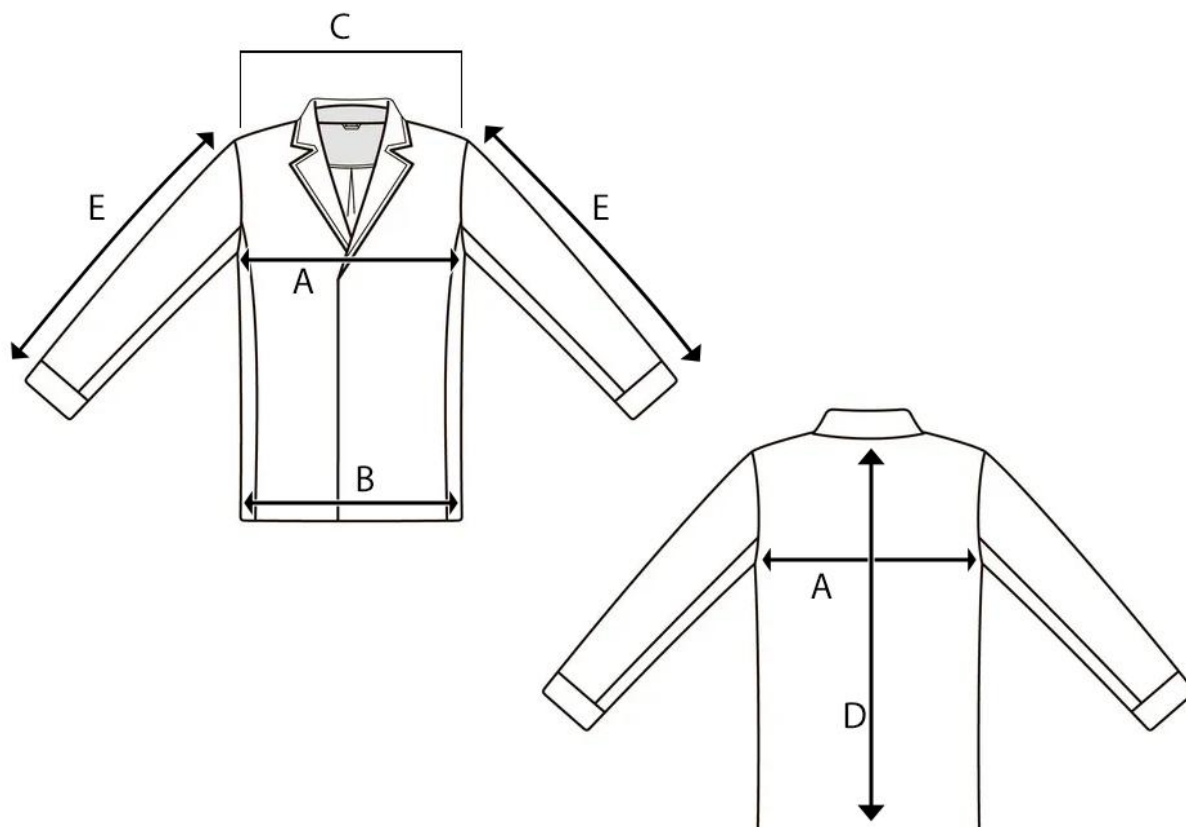

ART. IMP24NAPPA

TAGLIE	XXS	XS(44)	S(46)	M(48)	L(50)	XL(52)	XXL(54)	3XL(56)
A CIRCONFERENZA TORACE		102	106	110	114	118	122	126
B CIRCONFERENZA VITA		80	84	88	92	96	100	104
C LARGHEZZA SPALLE		39	40.5	42	43.5	45	46.5	48
D LUNGHEZZA CENTRO DIETRO		58	59	60	61	62	63	64
E LUNGHEZZA MANICA		62	63	64	65	66	67	68

*TUTTE LE MISURE SONO IN CM

N.B SI PRECISA CHE VI PUO' ESSERE UNA TOLLERANZA DEL +/- 1 CM