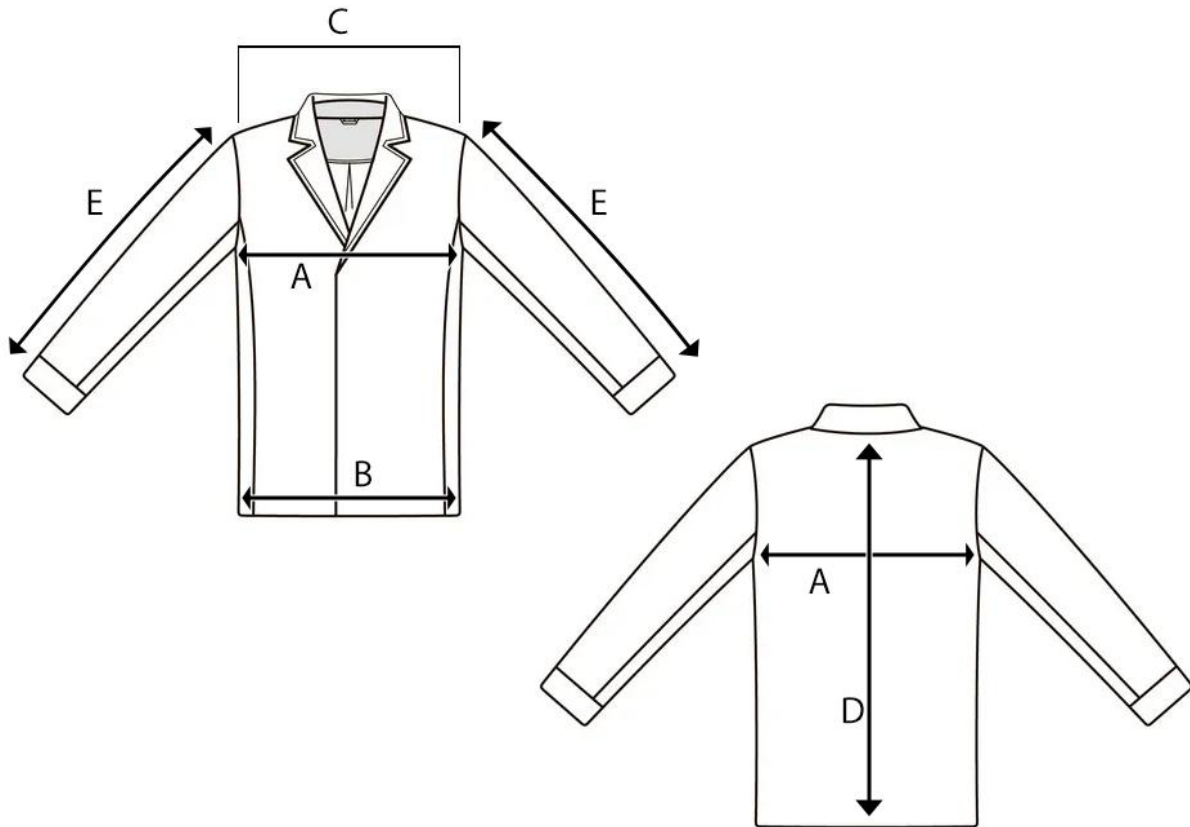

## ART. IMP05

	TAGLIE	XXS	XS	S	M	L	XL	XXL	3XL
A	CIRCONFERENZA TORACE			104	108	112	116	120	124
B	CIRCONFERENZA VITA			80	84	88	92	96	100
C	LARGHEZZA SPALLE			43	44.5	46	47.5	49	50.5
D	LUNGHEZZA CENTRO DIETRO			64	65	66	67	68	69
E	LUNGHEZZA MANICA			66	67	68	69	70	71

\*TUTTE LE MISURE SONO IN CM

**N.B SI PRECISA CHE VI PUO' ESSERE UNA TOLLERANZA DEL +/- 1 CM**

**LA MISURA DELLA CIRCONFERENZA VITA NON E' PRECISA POICHE' E' PRESENTE LA BANDA ELASTICA.**