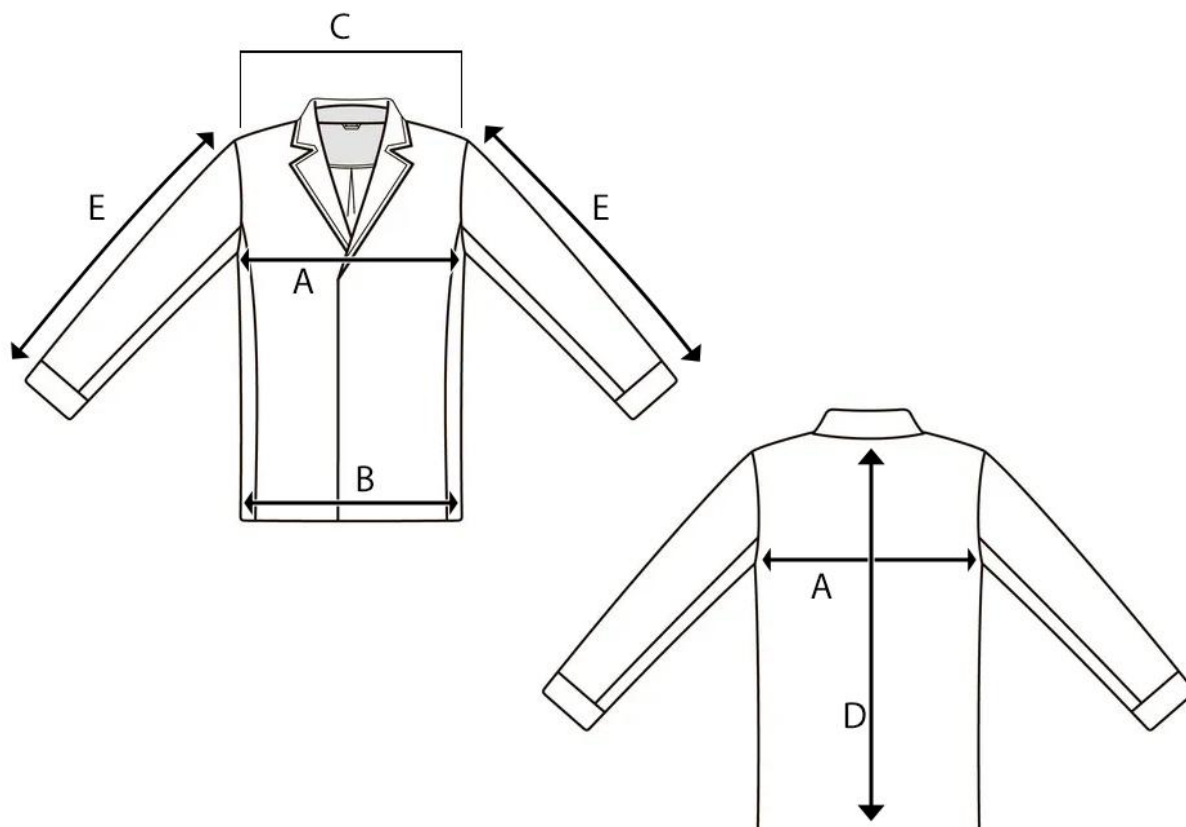

## ART. CHIODO DONNA

	TAGLIE	38	40	42	44	46	48	50	52
A	CIRCONFERENZA TORACE	80	84	88	92	96	100	104	108
B	CIRCONFERENZA VITA	81	86	90	94	98	102	106	110
C	LARGHEZZA SPALLE	37	38.5	40	41.5	43	44.5	46	47.5
D	LUNGHEZZA CENTRO DIETRO	50	51	52	53	54	55	56	57
E	LUNGHEZZA MANICA	59	60	61	62	63	64	65	66

\*TUTTE LE MISURE SONO IN CM

**N.B SI PRECISA CHE VI PUO' ESSERE UNA TOLLERANZA DEL +/- 1 CM**